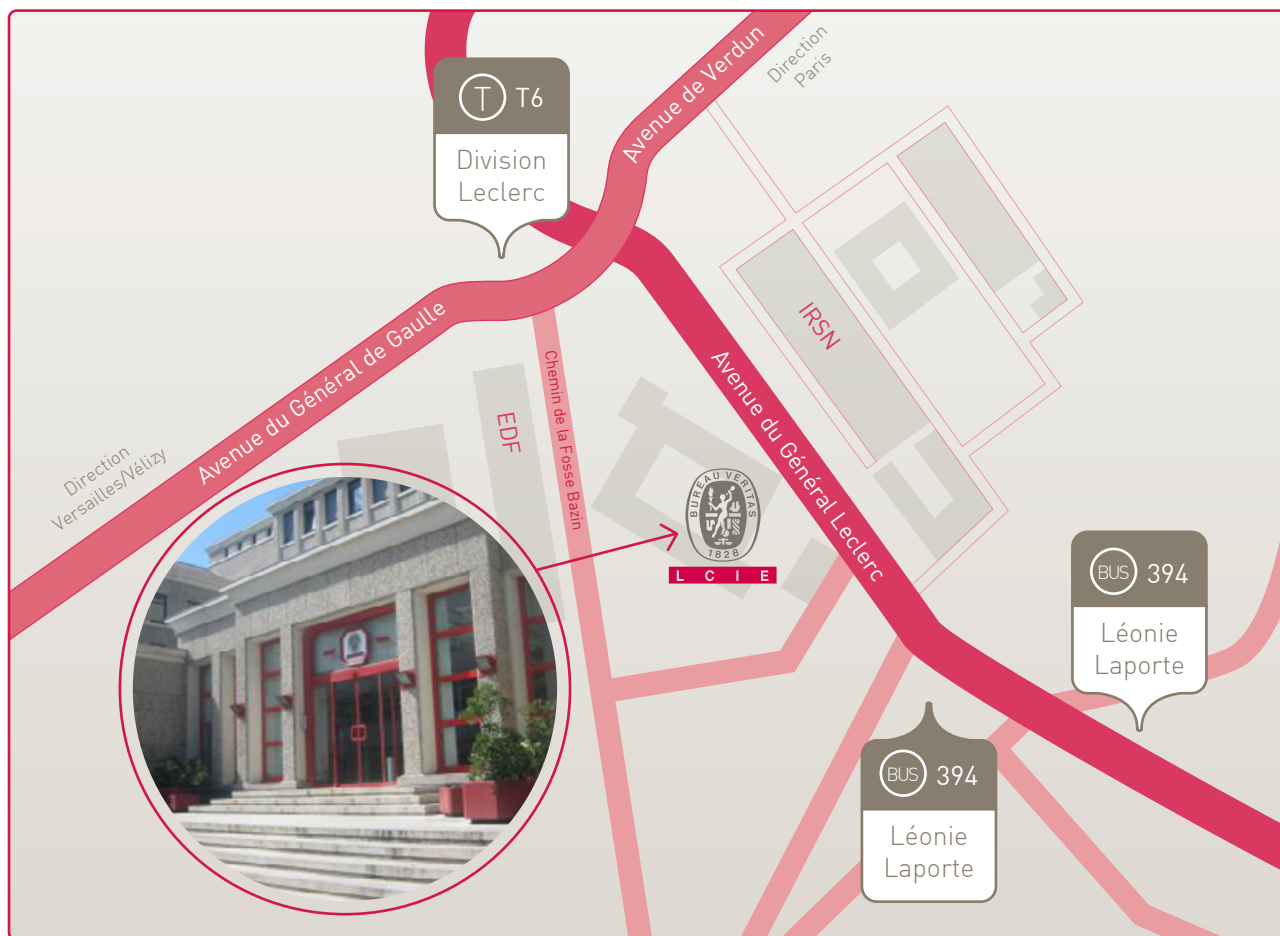

PLAN D'ACCÈS

LCIE Bureau Veritas

33, avenue du Général Leclerc - 92260 Fontenay-aux-Roses

Coordonnées GPS : Latitude : 48.792616 | Longitude : 2.274363

Depuis Paris Porte de Châtillon

Rejoindre la PORTE DE CHÂTILLON et emprunter la D906 en direction de CLAMART/VERSAILLES.
Le LCIE est situé sur votre gauche en haut de la côte.
Quittez l'Avenue de Verdun en prenant à gauche au niveau de l'IRSN (Division Leclerc) pour rejoindre l'Avenue du Général Leclerc.

Depuis le Pont de Sèvres

Rejoindre la N118 en direction de l'A10/BORDEAUX puis emprunter la sortie CRÉTEIL/A86.
Garder votre gauche et prendre la sortie CLAMART / PARIS PORTE DE CHÂTILLON.
→ puis voir "Depuis Créteil / Orly"

Depuis Versailles

Rejoindre l'A86 en direction de CRÉTEIL.
Prendre sur la gauche CLAMART / PARIS PORTE DE CHÂTILLON.
→ puis voir "Depuis Créteil / Orly"

Depuis Créteil/Orly

Rejoindre l'A86 en direction de VERSAILLES.
Emprunter la sortie PETIT CLAMART direction PARIS PORTE DE CHÂTILLON.
Quittez l'Avenue du Général De Gaulle en prenant à droite après l'EDF (Division Leclerc) pour rejoindre l'Avenue du Général Leclerc.

Transports en commun

BUS : **394** arrêt "Léonie Laporte" à Fontenay Aux Roses.
METRO : **13** station Châtillon/Montrouge puis tram T6.
RER : **E** Gare du Nord direction Robinson, station "Fontenay-aux-Roses" (puis Bus 394 arrêt "Léonie Laporte").
TRAM : **6** arrêt "Division Leclerc"